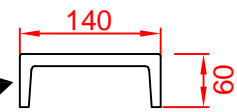

Отвори виводів
НН та нейтралі
Виводи НН
товщина 8 мм