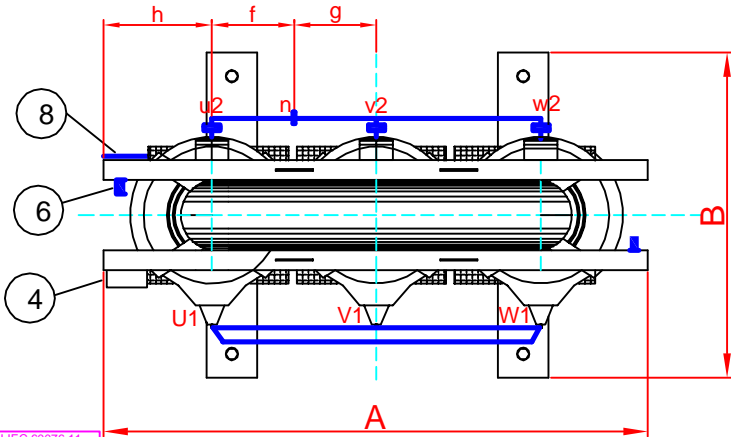

ELETTROMECCANICA
POISSASCO
S.r.l.

ТРАНСФОРМАТОР СИЛОВИЙ СУХИЙ серия - ECO T2

COMPANY WITH
QUALITY SYSTEM
CERTIFIED BY DNV GL
= ISO 9001 =

Отвори виводів
НН та нейтралі
Виводи НН
товщина 8 мм

A	1650
B	1000
H	1970
L	820
M	410
C	1830
E	1315
F	1455
P	1620
R	160 x 50
S	540
T	140
a	100
b	25
f	270
h	285
c	50
d	15
g	270

Поз.	Параметри
1	Виводи ВН
2	Виводи НН
3	ПБЗ
4	Клемна коробка датчиків РТ100
5	Ролики
6	Клеми заземлення
7	Підйомні петлі
8	Заводська табличка
9	Вентилятори обдуву

НОМІНАЛЬНА ПОТУЖНІСТЬ 1250 кВА	
Серія: ECO-T2	
ВН, кВ: 10 +/- 2 x 2,5%	
НН, кВ: 400 + n	
50 ГЦ Vcc 6%	
Група: Dyn11	

Загальна вага, кг: 3300

Масштаб умовний.
Допуски на розміри: ±2 %
Розміри вказано в мм