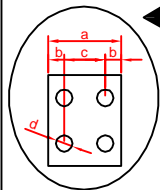

ELETTROMECCANICA
POISSASCO
S.r.l.

ТРАНСФОРМАТОР СИЛОВИЙ СУХИЙ серия - ECO T2

COMPANY WITH
QUALITY SYSTEM
CERTIFIED BY DNV GL
= ISO 9001 =

Отвори виводів
НН та нейтралі
Виводи НН
товщина 8 мм

A	1650
B	1000
H	1970
L	820
M	410
C	1830
E	1315
F	1455
P	1620
R	160 x 50
S	540
T	140
a	100
b	25
f	270
h	285
c	50
d	15
g	270

Поз.	Параметри
1	Виводи ВН
2	Виводи НН
3	ПБЗ
4	Клемна коробка датчиків РТ100
5	Ролики
6	Клеми заземлення
7	Підйомні петлі
8	Заводська табличка
9	Вентилятори обдуву

НОМІНАЛЬНА ПОТУЖНІСТЬ 1250 кВА	
Серія: ECO-T2	
ВН, кВ: 10 +/- 2 x 2,5%	
НН, кВ: 400 + n	
50 ГЦ Vcc 6%	
Група: Dyn11	

Загальна вага, кг: 3300

Масштаб умовний.
Допуски на розміри: ±2 %
Розміри вказано в мм