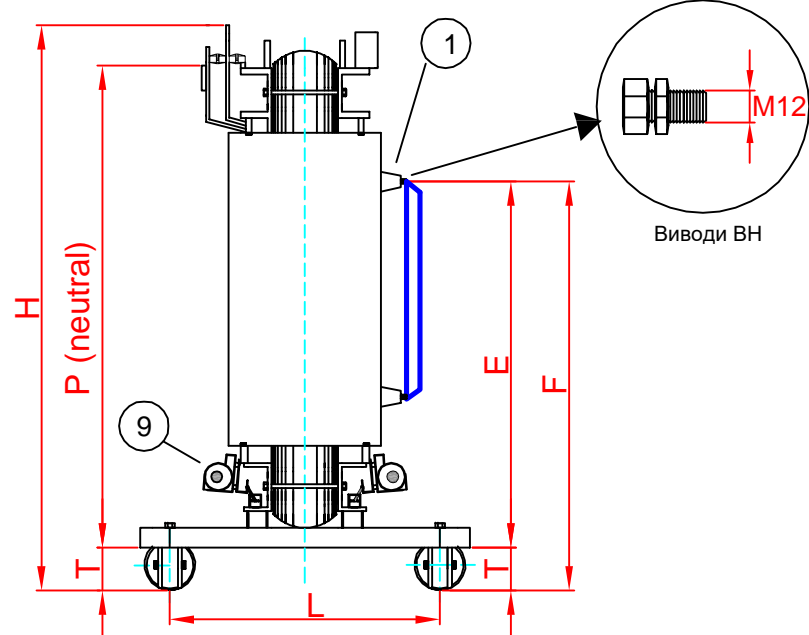

ELETTROMECCANICA
POISSASCO
S.r.l.

ТРАНСФОРМАТОР СИЛОВИЙ СУХИЙ серия - ECO T2

COMPANY WITH
QUALITY SYSTEM
CERTIFIED BY DNV GL
= ISO 9001 =

Отвори виводів
НН та нейтралі
Виводи НН
товщина 8 мм

A	1650
B	1000
H	1970
L	820
M	410
C	1830
E	1315
F	1455
P	1620
R	160 x 50
S	540
T	140
a	100
b	25
f	270
h	285
c	50
d	15
g	270

Поз.	Параметри
1	Виводи ВН
2	Виводи НН
3	ПБЗ
4	Клемна коробка датчиків РТ100
5	Ролики
6	Клеми заземлення
7	Підйомні петлі
8	Заводська табличка
9	Вентилятори обдуву

НОМІНАЛЬНА ПОТУЖНІСТЬ 1250 кВА	
Серія: ECO-T2	
ВН, кВ: 10 +/- 2 x 2,5%	
НН, кВ: 400 + n	
50 ГЦ Vcc 6%	
Група: Dyn11	

Загальна вага, кг: 3300

Масштаб умовний.
Допуски на розміри: ±2 %
Розміри вказано в мм