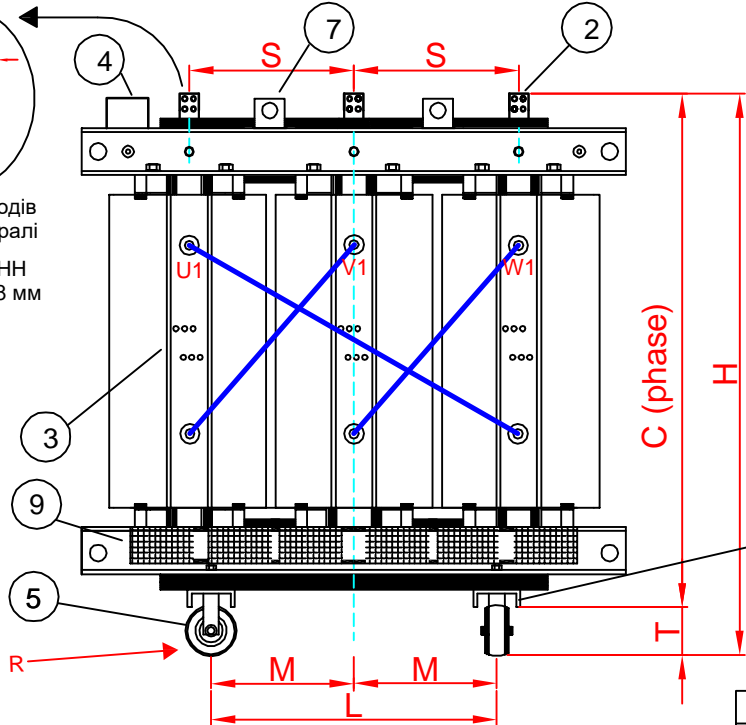

ELETTROMECCANICA
POISSASCO
S.r.l.

ТРАНСФОРМАТОР СИЛОВИЙ СУХИЙ серия - ECO T2

COMPANY WITH
QUALITY SYSTEM
CERTIFIED BY DNV GL
= ISO 9001 =

Отвори виводів
НН та нейтралі
Виводи НН
товщина 8 мм

A	1650
B	1000
H	1970
L	820
M	410
C	1830
E	1315
F	1455
P	1620
R	160 x 50
S	540
T	140
a	100
b	25
f	270
h	285
c	50
d	15
g	270

Поз.	Параметри
1	Виводи ВН
2	Виводи НН
3	ПБЗ
4	Клемна коробка датчиків РТ100
5	Ролики
6	Клеми заземлення
7	Підйомні петлі
8	Заводська табличка
9	Вентилятори обдуву

НОМІНАЛЬНА ПОТУЖНІСТЬ 1250 кВА	
Серія: ECO-T2	
ВН, кВ: 10 +/- 2 x 2,5%	
НН, кВ: 400 + n	
50 ГЦ Vcc 6%	
Група: Dyn11	

Загальна вага, кг: 3300

Масштаб умовний.
Допуски на розміри: ±2 %
Розміри вказано в мм